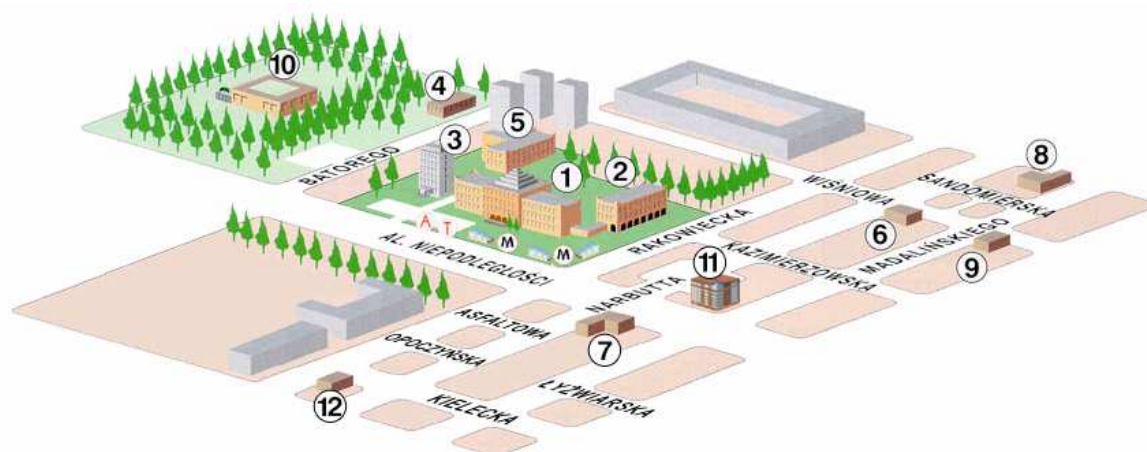

KAMPUS SZKOŁY GŁÓWNEJ HANDLOWEJ W WARSZAWIE

LEGENDA

1. Budynek "G" (Gmach główny) - al. Niepodległości 162
2. Budynek "A" - ul. Rakowiecka 24
3. Budynek "F" - al. Niepodległości 164
4. Budynek "S" - ul. Batorego 8
5. Biblioteka - ul. Rakowiecka 22 B
6. Budynek "W" - ul. Wiśniowa 41
7. Dom Studenta nr 1 "Sabinki" - al. Niepodległości 147
8. Dom Studenta nr 2 "Hermes" - ul. Madalińskiego 6/8
9. Dom Studenta nr 3 "Grosik" - ul. Madalińskiego 31/33
10. Klub Studencki SGH "Park" - al. Niepodległości 196
11. Budynek "C" - al. Niepodległości 128 (róg ul. Madalińskiego)
12. Kwestura SGH - ul. Kielecka 43